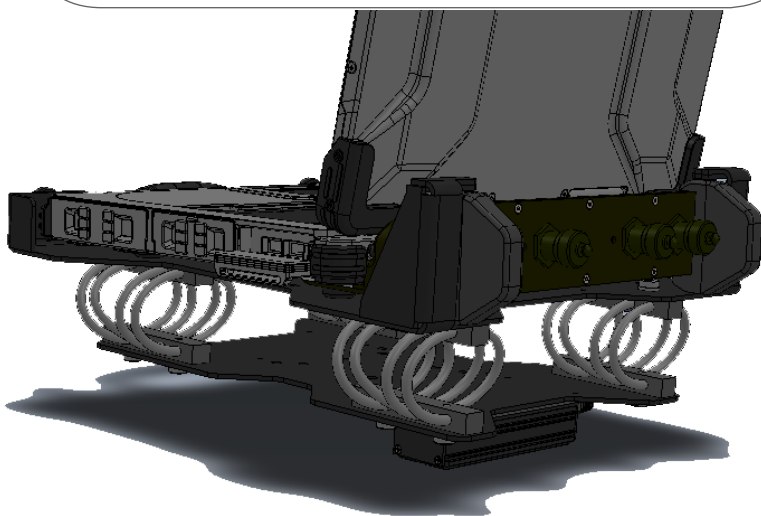

Vehicle Mount

FAHRZEUGHALTERUNG MIT SHOCKMOUNTS

HALTERUNG

- Aufnahme eines M230 / M230N Notebooks inkl. REAR-BOX mit kundenspezifischen MIL-Steckverbindern (z.B. Amphenol)
- Fahrzeugladegerät anbaubar
- Federgelagert um Vibrationen und Stöße abzufangen
- Schnelle, werkzeuglose Arretierung des Notebooks

www.TetraComputer.de

VehicleMount