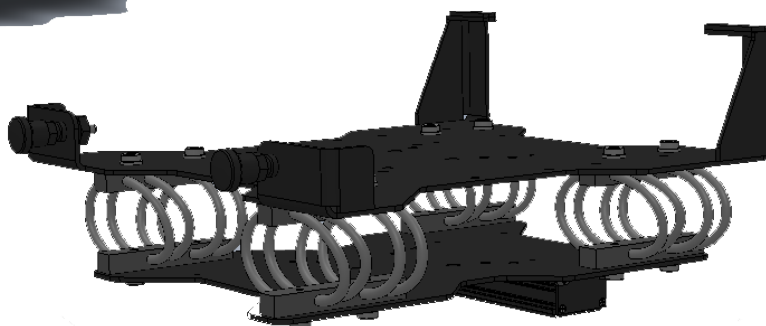

Vehicle Mount

FAHRZEUGHALTERUNG MIT SHOCKMOUNTS

HALTERUNG

- Aufnahme eines M230 / M230N Notebooks inkl. REAR-BOX mit kundenspezifischen MIL-Steckverbindern (z.B. Amphenol)
- Fahrzeugladegerät anbaubar
- Federgelagert um Vibrationen und Stöße abzufangen
- Schnelle, werkzeuglose Arretierung des Notebooks

www.TetraComputer.de

VehicleMount