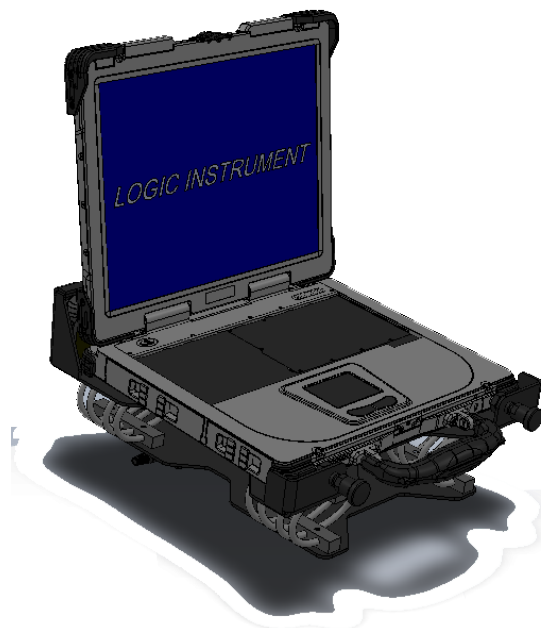

Vehicle Mount

FAHRZEUGHALTERUNG MIT SHOCKMOUNTS

HALTERUNG

- Aufnahme eines M230 / M230N Notebooks inkl. REAR-BOX mit kundenspezifischen MIL-Steckverbindern (z.B. Amphenol)
- Fahrzeugladegerät anbaubar
- Federgelagert um Vibrationen und Stöße abzufangen
- Schnelle, werkzeuglose Arretierung des Notebooks

www.TetraComputer.de

VehicleMount